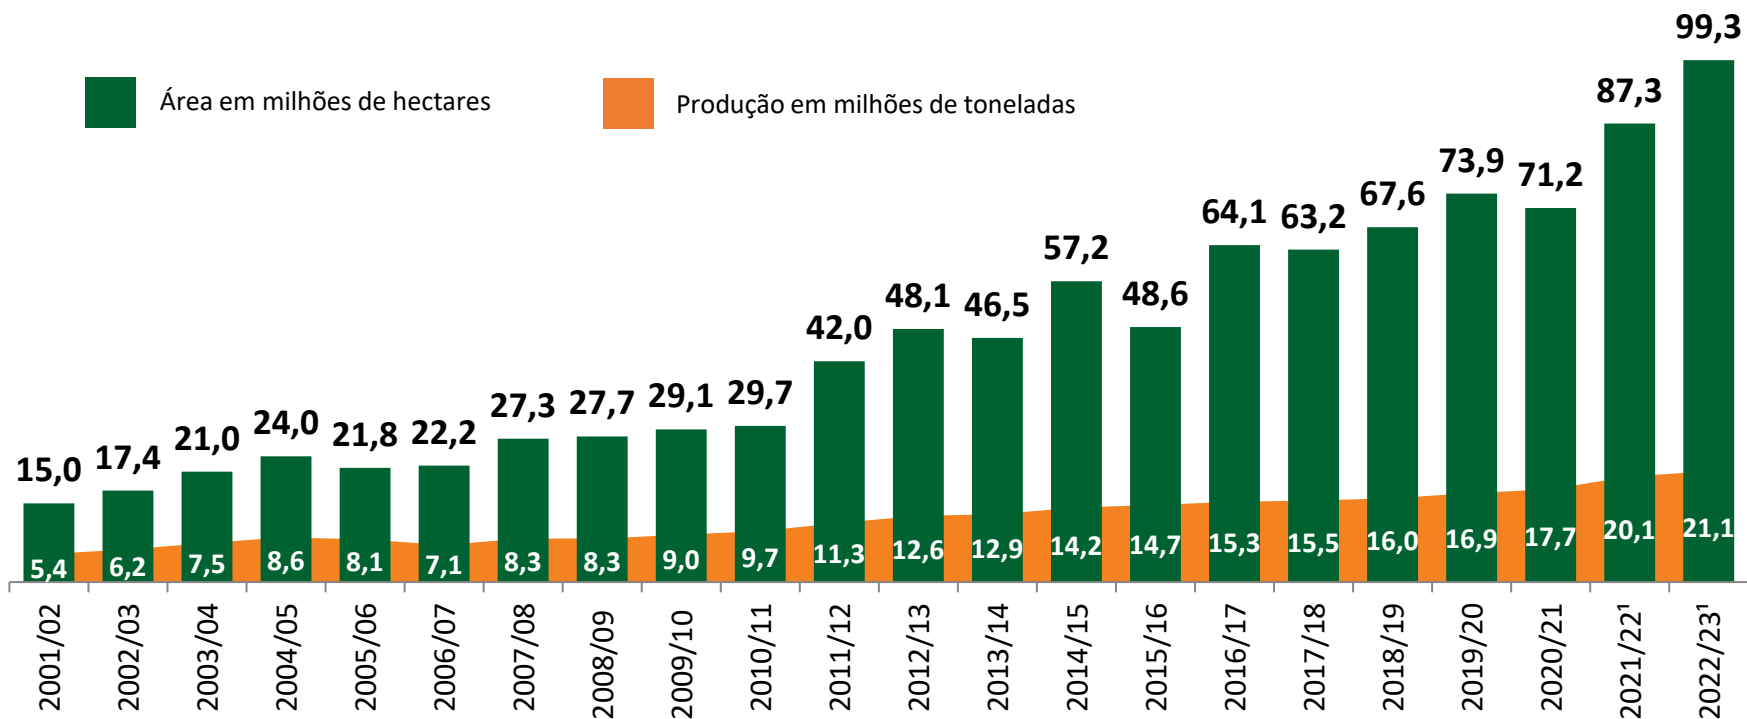

III Simpósio
TÉCNICO
APROSOJA

Anomalia da soja e Infraestrutura

Déficit de armazenagem, projeção da produção e capacidade necessária

Cleiton Gauer
Imea

Produção de Grãos no Brasil

+217
milhões de toneladas

Fonte: Conab, Julho-23

Foto: Wenderson Araujo, Sistema CNA/Senar

Evolução da produção agrícola em Mato Grosso

Com a contribuição de produção de todas as cadeias

Cadeia de produção de soja

Participação no Brasil

Participação no mundo

*Estimativa
 Fonte Conab/Imea/USDA
 Elaboração: Imea

Cadeia de produção de milho

Participação no Brasil

Safra total

2º safra

Participação no mundo

Área (milhões de ha)