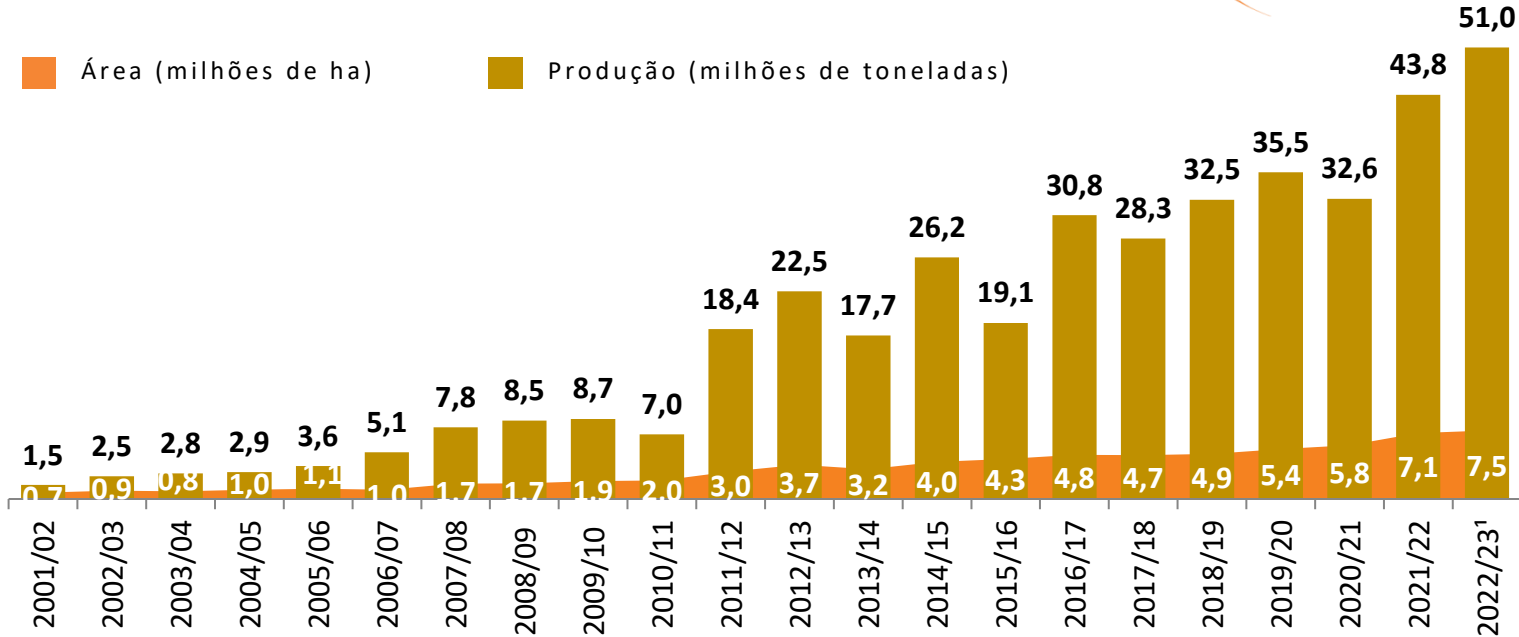

Fonte: Conab, Julho-23

Foto: Wenderson Araujo, Sistema CNA/Senar

Evolução da produção agrícola em Mato Grosso

Com a contribuição de produção de todas as cadeias

Cadeia de produção de soja

Participação no Brasil

Participação no mundo

*Estimativa
 Fonte Conab/Imea/USDA
 Elaboração: Imea

Cadeia de produção de milho

Participação no Brasil

Safra total

2º safra

Participação no mundo

Área (milhões de ha)

Produção (milhões de toneladas)

*Estimativa

Fonte: Conab/Imea/USDA | Elaboração: Imea

Cadeia estática de armazenagem no Brasil

*Estimativa
 Fonte: Conab/Imea/USDA | Elaboração: Imea

Déficit de armazenagem no Brasil