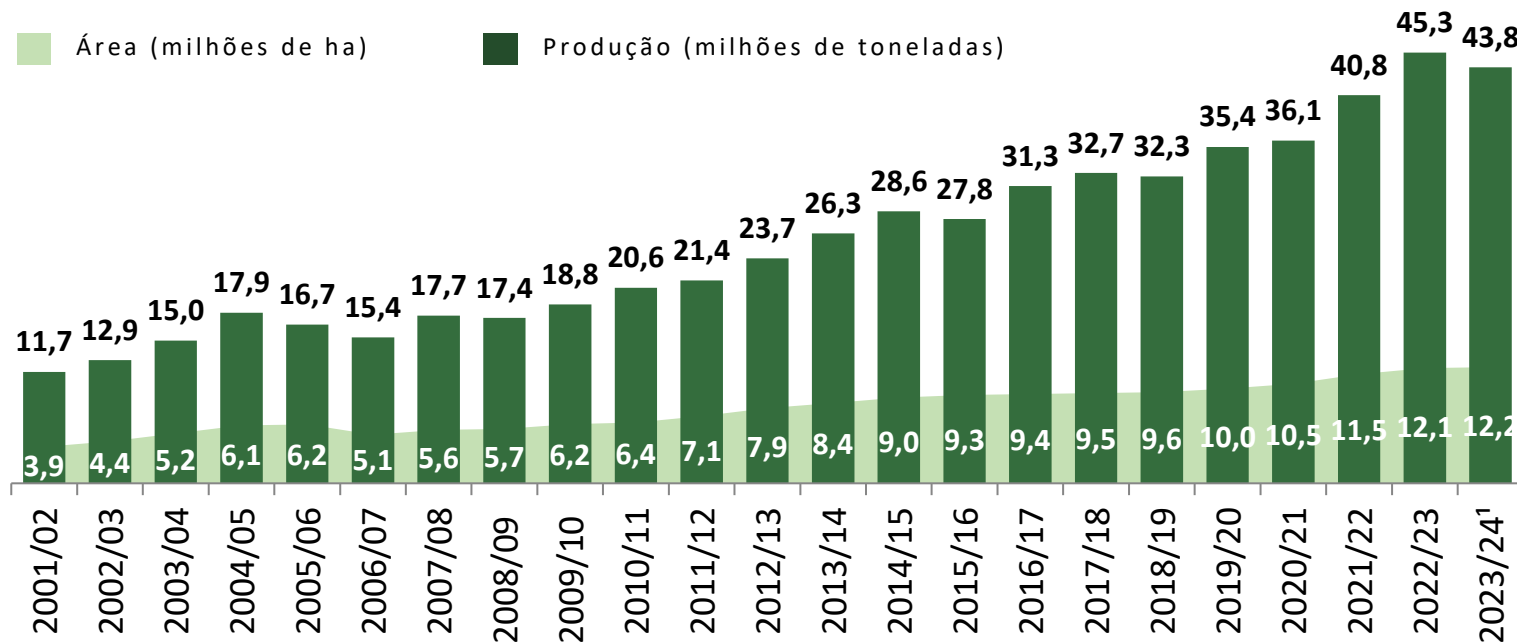

Fonte: Conab, Julho-23

Foto: Wenderson Araujo, Sistema CNA/Senar

Evolução da produção agrícola em Mato Grosso

Com a contribuição de produção de todas as cadeias

Cadeia de produção de soja

Participação no Brasil

Participação no mundo

*Estimativa
 Fonte Conab/Imea/USDA
 Elaboração: Imea

Cadeia de produção de milho

Participação no Brasil

Safra total

2º safra

Participação no mundo

Área (milhões de ha)