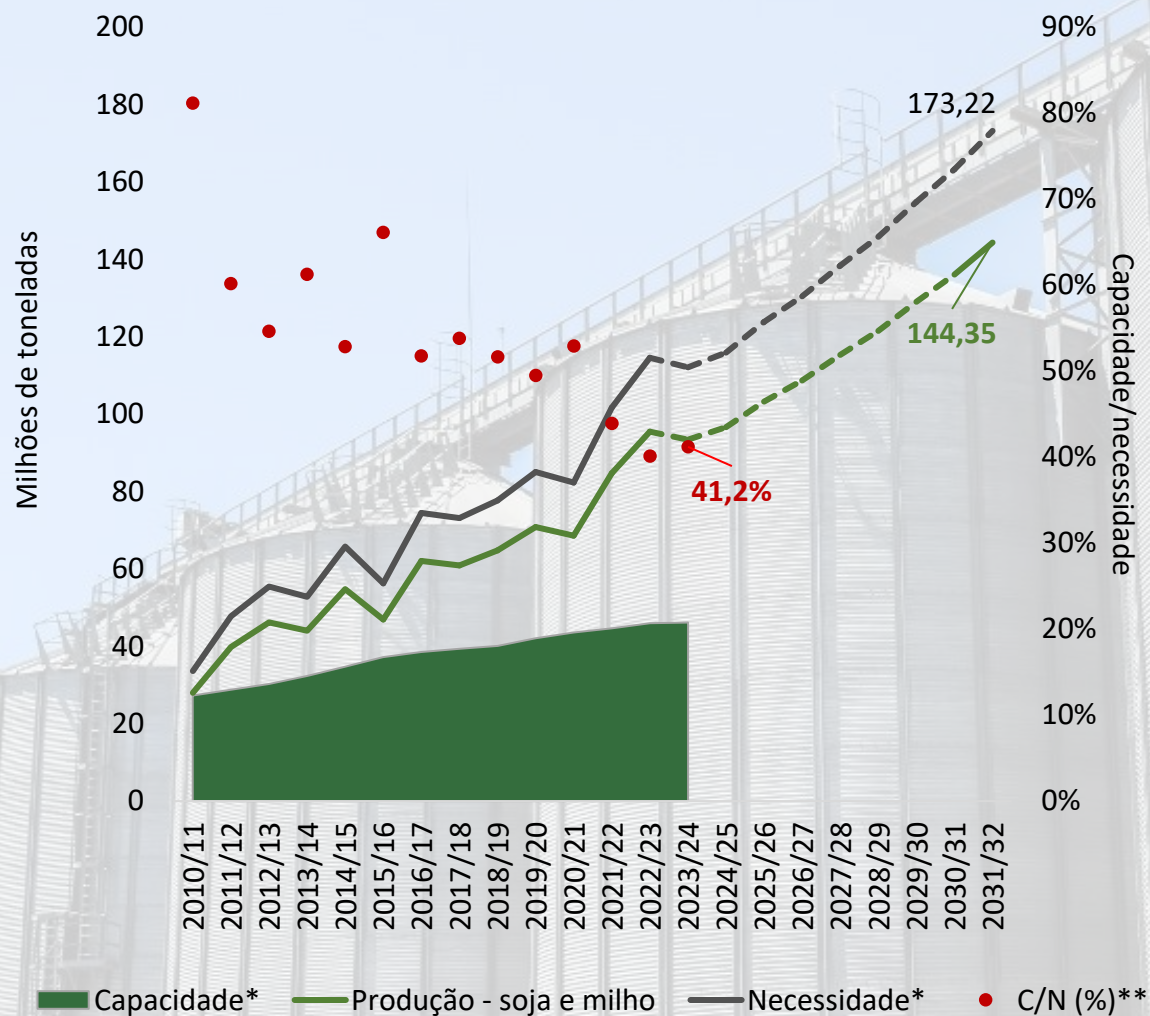

Capacidade - MT
 Capacidade outros Estados
 Capac/Produção - MT
 Capac/Produção - BR

*Estimativa

Fonte: Conab/Imea/USDA | Elaboração: Imea

E os nossos principais concorrentes?

*Estimativa de produção e capacidade estática de junho/23.

Fonte: USDA

E NOS PRÓXIMOS

10 ANOS?

Mato Grosso ampliará a produção agrícola para novos níveis

Projeção da produção agrícola em MT

**A ARMAZENAGEM
PRECISA ACOMPANHAR
ESTE MOVIMENTO**

Evolução da capacidade e projeção da necessidade estática de armazenagem de grãos em Mato Grosso.

*Necessidade e capacidade de armazenagem por safra.
Fonte: Conab; Imea; Imea-Outlook-2032.

Considerações finais

- A produção cresce em uma velocidade muito superior a capacidade de armazenagem.
- Armazenagem e logística são obras de infraestrutura prioritárias para o crescimento sustentável do agronegócio brasileiro.
- Investir em armazenagem é garantir que o agronegócio brasileiro alcance as projeções dos próximos anos.