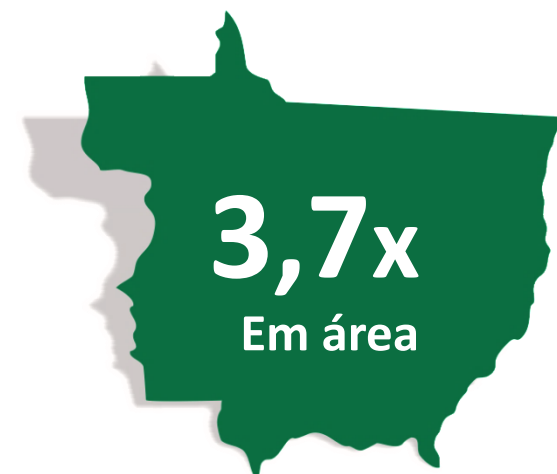

III Simpósio
TÉCNICO
APROSOJA

Anomalia da soja e Infraestrutura

Déficit de armazenagem, projeção da produção e capacidade necessária

Cleiton Gauer
Imea

Produção de Grãos no Brasil

+217
milhões de toneladas

Fonte: Conab, Julho-23

Foto: Wenderson Araujo, Sistema CNA/Senar

Evolução da produção agrícola em Mato Grosso

Com a contribuição de produção de todas as cadeias

Cadeia de produção de soja

Participação no Brasil