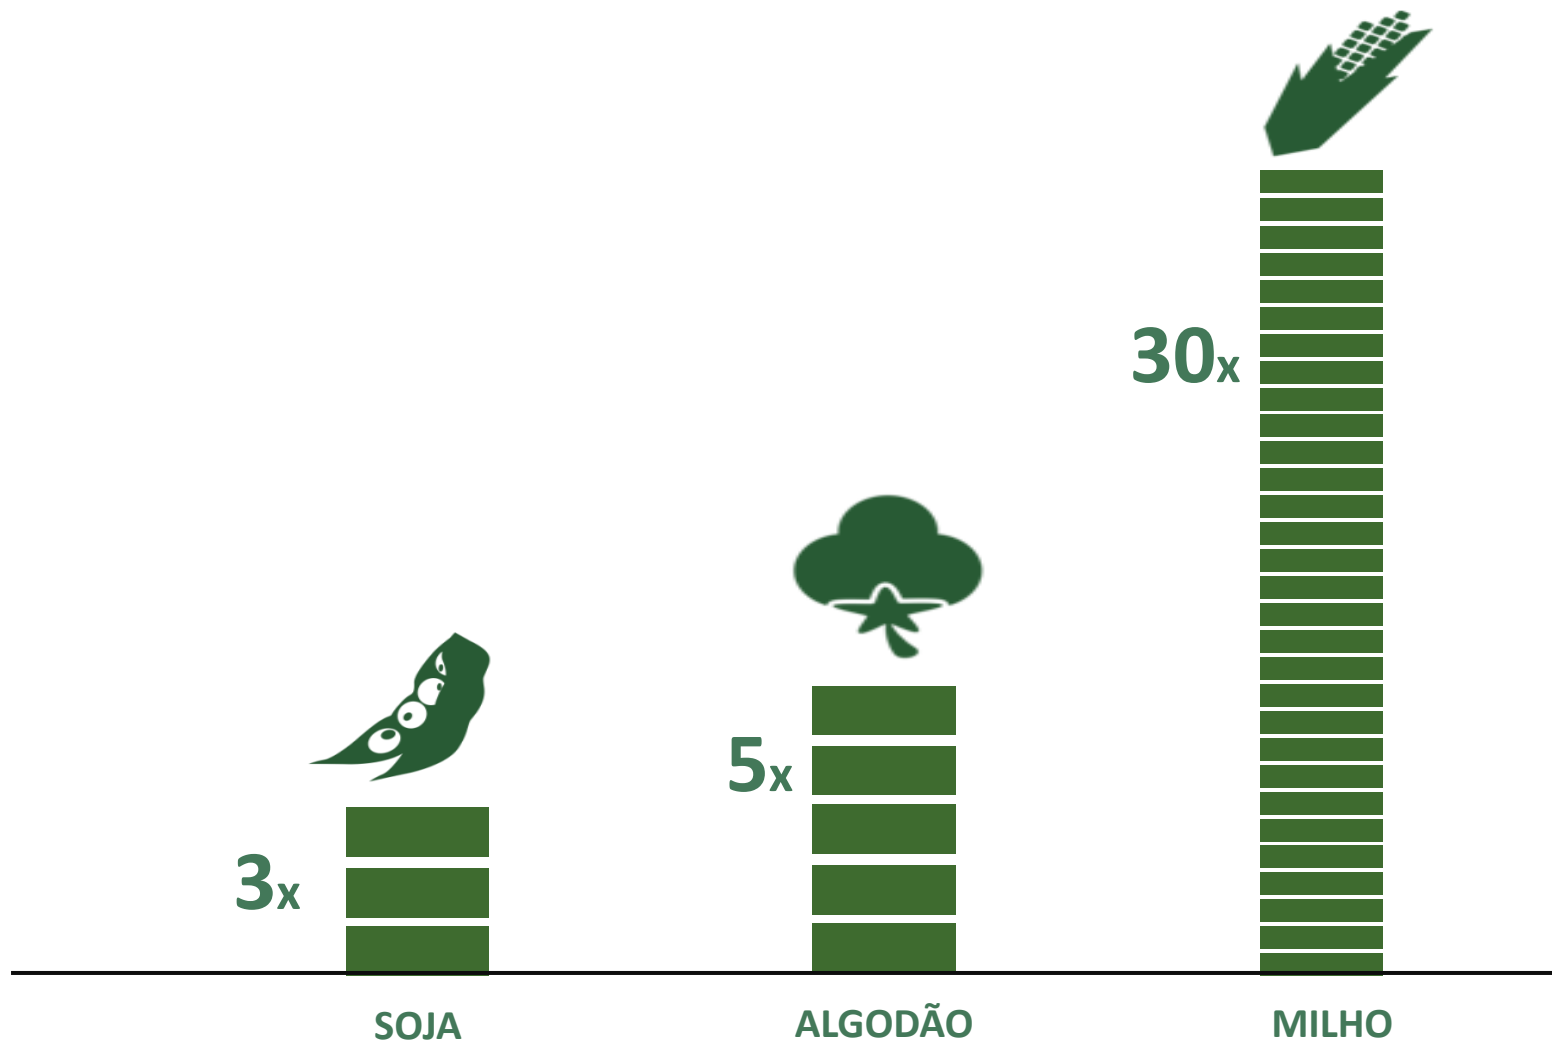

III Simpósio
TÉCNICO
APROSOJA

Anomalia da soja e Infraestrutura

Déficit de armazenagem, projeção da produção e capacidade necessária

Cleiton Gauer
Imea

Produção de Grãos no Brasil

+217
milhões de toneladas

Fonte: Conab, Julho-23

Foto: Wenderson Araujo, Sistema CNA/Senar

Evolução da produção agrícola em Mato Grosso

Com a contribuição de produção de todas as cadeias

Cadeia de produção de soja

Participação no Brasil