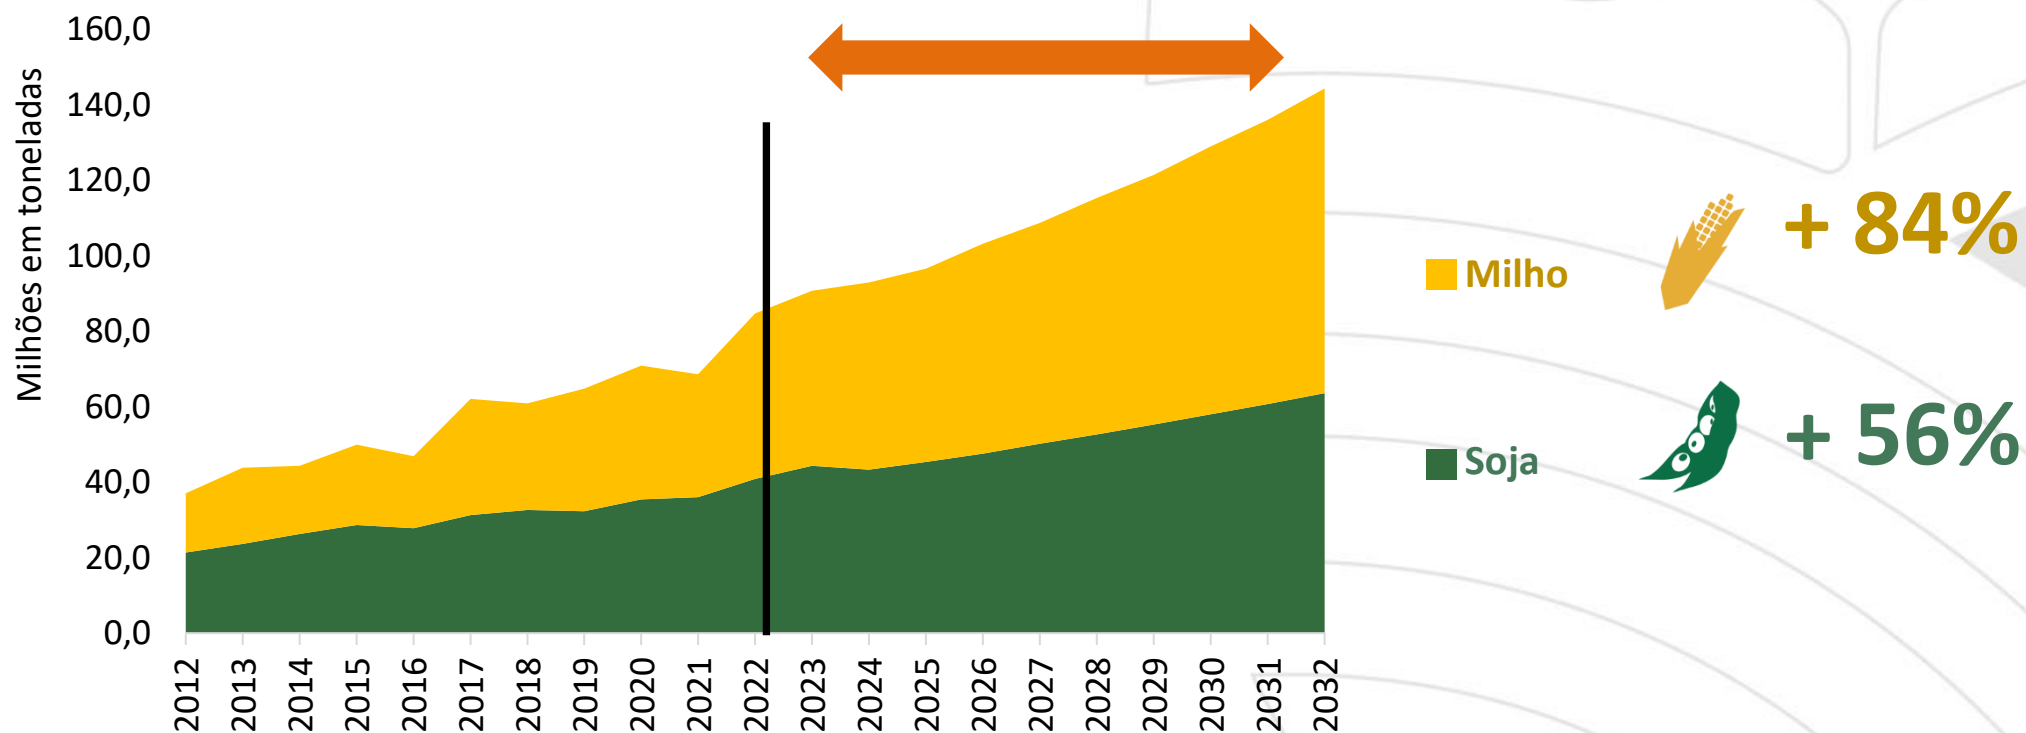

Fonte: USDA

E NOS PRÓXIMOS

10 ANOS?

Mato Grosso ampliará a produção agrícola para novos níveis

Projeção da produção agrícola em MT

**A ARMAZENAGEM
PRECISA ACOMPANHAR
ESTE MOVIMENTO**

Evolução da capacidade e projeção da necessidade estática de armazenagem de grãos em Mato Grosso.

*Necessidade e capacidade de armazenagem por safra.
Fonte: Conab; Imea; Imea-Outlook-2032.

Considerações finais

- A produção cresce em uma velocidade muito superior a capacidade de armazenagem.
- Armazenagem e logística são obras de infraestrutura prioritárias para o crescimento sustentável do agronegócio brasileiro.
- Investir em armazenagem é garantir que o agronegócio brasileiro alcance as projeções dos próximos anos.