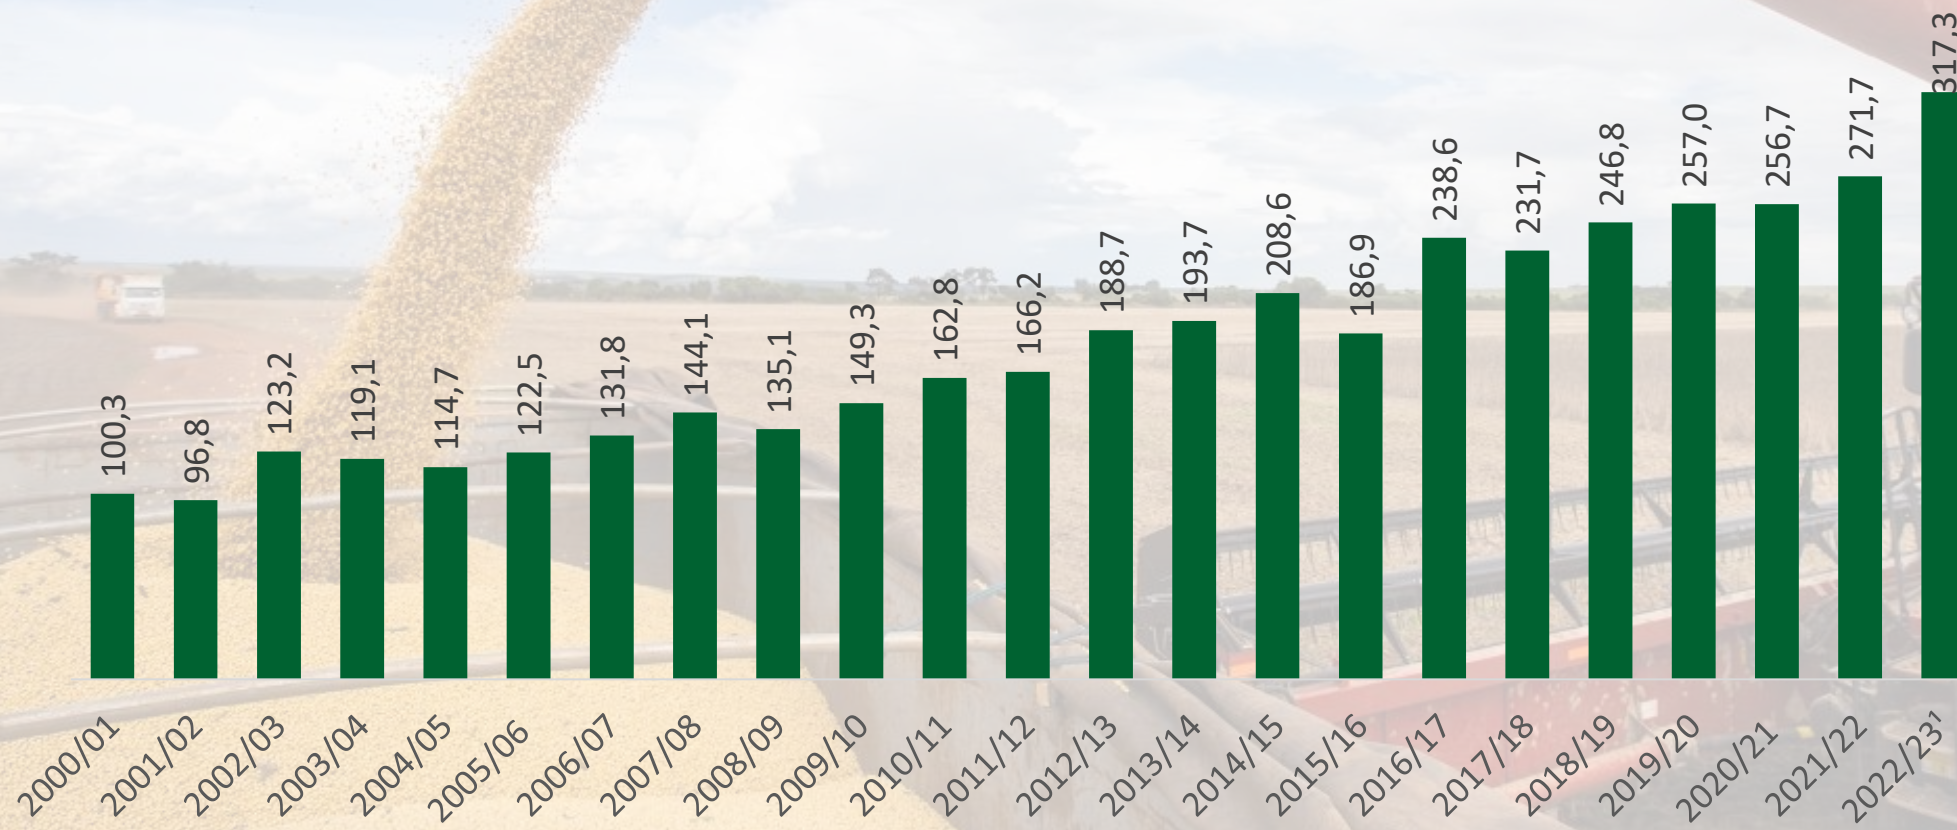

III Simpósio
TÉCNICO
APROSOJA

Anomalia da soja e Infraestrutura

Déficit de armazenagem, projeção da produção e capacidade necessária

Cleiton Gauer
Imea

Produção de Grãos no Brasil

+217
milhões de toneladas

Fonte: Conab, Julho-23

Foto: Wenderson Araujo, Sistema CNA/Senar

Evolução da produção agrícola em Mato Grosso

Com a contribuição de produção de todas as cadeias

Cadeia de produção de soja

Participação no Brasil